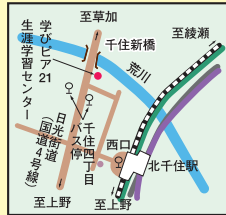

対象 ▶ 16歳以上の方

※お子さま連れでの入場はご遠慮下さい。

定員 ▶ 50人(先着順)

費用 ▶ 無料

申し込み ▶ 現在受付中です。電話にてお申し込み下さい。

問・申込先 ▶ 学習・スポーツ事業課

☎5813・3735 (平日9時～17時)

池田延行氏