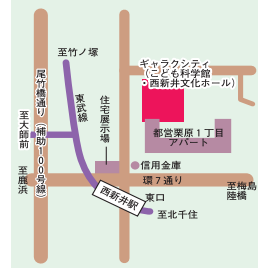

問・申込先 ▶ 公益財団法人足立区生涯学習振興公社 企画総務課

〒120-0034 足立区千住5-13-5(学びピア21)

☎5813・3724

足立区生涯学習振興公社

ギャラクシティ
西新井文化ホール イベント情報

〒123-0842 栗原1-3-1 ☎3850・7931 FAX:5831・8660
 インターネットで西新井文化ホールのイベント情報がご覧になれます
 HP=<http://www.kousya.jp/bunka/nishiarai/>

(交通案内)
【電車】 東京メトロ日比谷線・半蔵門線直通、東武伊勢崎線「西新井駅」東口徒歩3分
【バス】 コミュニティバスはるかぜ(鹿浜都市農業公園⇄足立区役所)「ギャラクシティ東」徒歩1分

注) ●各公演の曲目などは変更となる場合があります。
 ●写真・ビデオ撮影、録音は固くお断りします。
 ●小さなお子様をお連れの際は、他のお客様のご迷惑とならないよう、ご配慮願います。

立川志の輔 独演会

立川志の輔

待ってました! 志の輔師匠。
 志の輔落語の魅力をたっぷりとお楽しみ下さい。

出演 ▶ 立川志の輔 ほか
料金 ▶ 3,800円(全席指定)
 ※未就学児の入場はご遠慮下さい。
販売 ▶ 区内販売窓口、☎・📍(Pコード408-632)

平成23年
2/13(日)
 14時開演

12月3日(金) から発売開始

西新井文化ホール サテライトコンサートin生物園

サテライトとは「衛星」を意味します。西新井文化ホールの「サテライト」として、区内のあちこちで、たくさんの方と音楽との「出会い」を創りたい…。今年も生物園で、ひとあし早いクリスマスコンサートをお届けします。竹ノ塚駅から続くクリスマスイルミネーションと生物園の生き物たち、そして素敵な音楽に、あなたも出会ってみませんか。